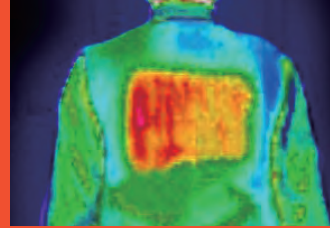

赤外線加熱で暖かい

薄くて軽く着心地の良いポリエステル素材を使用しており、優れた保温性がありながら軽いです。(写真はベスト着用時)