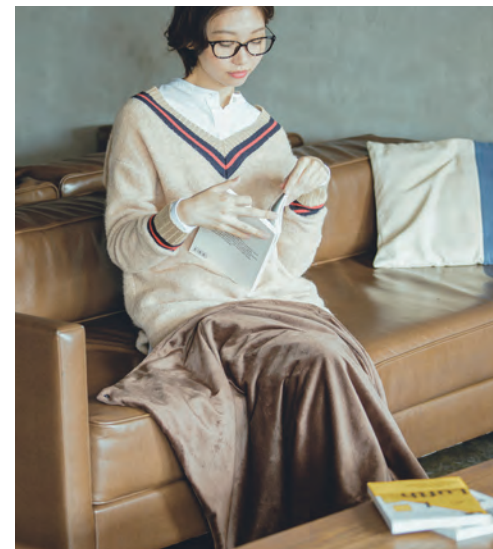

www.onveil.jp

ONVEILは、スイッチONでいつでも暖かい、モバイル電熱ヒーター。
寒い季節に部屋でも外でも自由に快適に過ごせるウェアラブルな暖かさを。

感動の即暖発熱

スイッチONですぐに発熱します。3段階の温度設定で、外出時は強、少し暖まったから中、室内では弱など、状況によって使い分けができます。

PSE認証の専用バッテリー

マフラー・ブランケットには、身に着けても気にならないスリムで軽量のモバイルバッテリーが付属しています。ベストには大容量な5000mAhのバッテリーを付属しています。