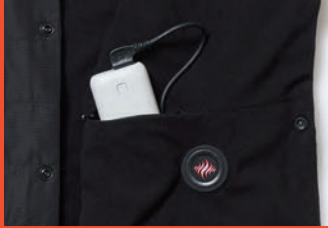

www.onveil.jp

ONVEILは、スイッチONでいつでも暖かい、モバイル電熱ヒーター。
寒い季節に部屋でも外でも自由に快適に過ごせるウェアラブルな暖かさを。

感動の即暖発熱

スイッチONですぐに発熱します。3段階の温度設定で、外出時は強、少し暖まったから中、室内では弱など、状況によって使い分けができます。

PSE認証の専用バッテリー

マフラー・ブランケットには、身に着けても気にならないスリムで軽量のモバイルバッテリーが付属しています。ベストには大容量な5000mAhのバッテリーを付属しています。