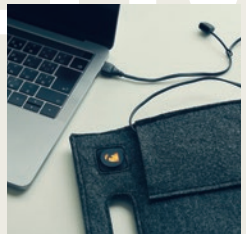

つま先底面の内蔵フィルムヒーターが  
じわりとあたためて、冷え対策に。  
足の甲を覆って放熱しにくく保温も万全。

温度調整			使用時間
強	中	弱	自動電源OFF 5時間 (強・中・弱 共通)
65 °C	50 °C	40 °C	

足裏・足の甲部分2箇所の中敷きを取り外せて洗えるのでいつも清潔。

たたむと薄い形状で収納に便利です。

片手で軽々持ち運べるフェルト素材。

USB給電でパソコンやモバイルバッテリーからも電源をとることが可能です。