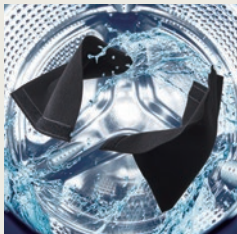

つま先底面の内蔵フィルムヒーターが  
じわりとあたためて、冷え対策に。  
足の甲を覆って放熱しにくく保温も万全。

温度調整			使用時間
強	中	弱	自動電源OFF 5時間 (強・中・弱 共通)
65 °C	50 °C	40 °C	

足裏・足の甲部分2箇所の中敷きを取り外せて洗えるのでいつも清潔。

たたむと薄い形状で収納に便利です。

片手で軽々持ち運べるフェルト素材。

USB給電でパソコンやモバイルバッテリーからも電源をとることが可能です。